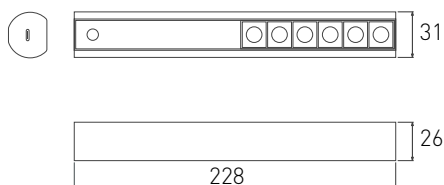

### ПАРАМЕТРЫ

Артикул	<b>060836</b>
Модель	<b>Демо-кейс ARL-ARTE-CASE-2P</b>
Размеры	<b>280×110×50 мм</b>

- 2 **054758**  
SP-ARTE-SIX-L227-3W Day4000-MIX  
(BK, 32 deg, 5V, 1A CRI70)

Переносной светильник, черный алюминиевый корпус. Регулируемый цвет свечения 2700–5700 К, св. поток 163–212 лм, CRI(Ra)>70, угол излучения 32°. IP20. Питание AC 230 В, мощность 3 Вт. Размеры: 228×31×26 мм.