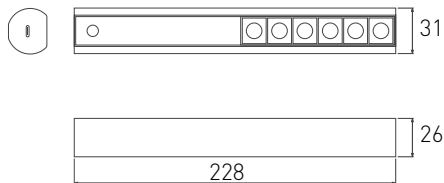

ПЕРЕНОСНЫЕ СВЕТИЛЬНИКИ

1. 1 **041448**
   ARTE-SIX-L227-3W Day4000-MIX
   (BK, 32 deg, 5V, 1A)

Переносной светильник, черный алюминиевый корпус. Регулируемый цвет свечения 2700–5700 К, св. поток 163–212 лм, CRI(Ra)>90, угол излучения 32°. IP20. Питание AC 230 В, мощность 3 Вт. Размеры: 228×31×26 мм.

1. 2 **054758**
   SP-ARTE-SIX-L227-3W Day4000-MIX
   (BK, 32 deg, 5V, 1A CRI70)