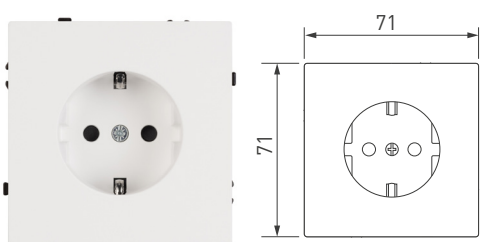

054276

SCT-NORF-MFU1-SFPI -WH (230V, 16A)

Механизм розетки с заземлением на 1 пост.
Цвет — белый кварц, с Soft-Touch покрытием.
Без фронтальной рамки.
Уровень пылевлагозащиты IP20.
Устанавливается в стандартный подрозетник круглого сечения диаметром 60 мм.
Габаритные размеры: 71×71×44 мм.