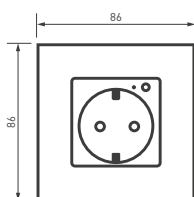

050216

SCT-OMALI-EUZB1-PL-BK (240V, 16A, Zigbee)

Умная розетка из серии OMALI с функцией беспроводного управления по протоколу Zigbee. Видимая часть механизма выполнена из высококачественного пластика с фронтальной рамкой из закаленного стекла. Контактная часть присоединяется при помощи винтовых зажимов, а усиленная алюминиевая рамка надежно фиксирует механизм в установочном подрозетнике.

Помимо беспроводного управления на корпусе размещена физическая операционная кнопка с индикатором. А встроенный датчик мониторинга энергопотребления позволяет получать достоверные данные о потреблении энергоресурсов подключенных устройств.

Умная розетка на 1 пост. Цвет — черный. Уровень пылевлагозащиты IP20. Устанавливается в стандартный подрозетник 220 В (арт. 044895).