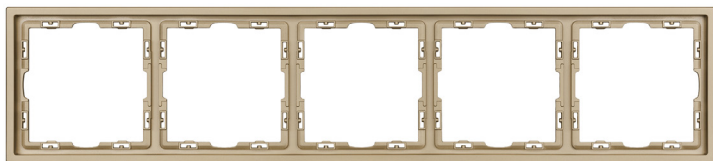

ЦВЕТ ЗОЛОТОЙ ПЕСОК

054229

FRM-NOBE-SFPL-5-GD

Рамка пластиковая на 5 постов, под встраиваемый механизм.
Цвет — золотой песок, с Soft-Touch покрытием.
Среднего уровня герметичности IP20.
Ориентация монтажа горизонтальная.
Габаритные размеры: 365×81×8.55 мм.

054247

SWT-NOBE-MKP2-SFPL-GD (230V, 10A)