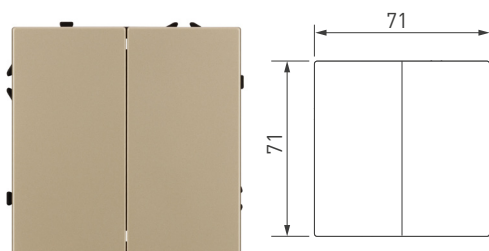

Механизм выключателя света клавишный на 1 пост 1 клавиша (проходной).
Цвет — золотой песок, с Soft-Touch покрытием.
Клавиша имеет активную LED-подсветку синего свечения.
Без фронтальной рамки.
Уровень пылевлагозащиты IP20.
Устанавливается в стандартный подрозетник круглого сечения диаметром 60 мм.
Габаритные размеры: 71×71×52 мм.

054256

I FD SWT-NOBF-MK01-SFPL-L-BK (230V, 10A)