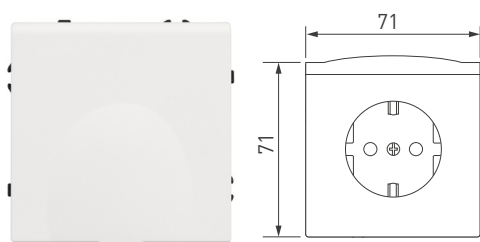

054280

SCT-NORF-MCP-SFPI -WH (230V, 16A)

Механизм розетки с заземлением и влагозащитной крышкой на 1 пост.
Цвет — белый кварц, с Soft-Touch покрытием.
Без фронтальной рамки.
Уровень пылевлагозащиты IP44.
Устанавливается в стандартный подрозетник круглого сечения диаметром 60 мм.
Габаритные размеры: 71×71×45 мм.