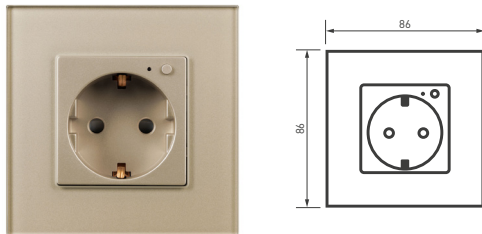

050218

SCT-OMALI-EUZB1-PL-GD (240V, 16A, Zigbee)

Умная розетка из серии OMALI с функцией беспроводного управления по протоколу Zigbee. Видимая часть механизма выполнена из высококачественного пластика, с фронтальной рамкой из закаленного стекла. Контактная часть присоединяется при помощи винтовых зажимов, а усиленная алюминиевая рамка надежно фиксирует механизм в установочном подрозетнике. Помимо беспроводного управления на корпусе размещена физическая операционная кнопка с индикатором. А встроенный датчик мониторинга энергопотребления позволяет получать достоверные данные о потреблении энергоресурсов подключенных устройств. Умная розетка на 1 пост. Цвет — золотой. Уровень пылевлагозащиты IP20. Устанавливается в стандартный подрозетник 220 В (арт. 044895).