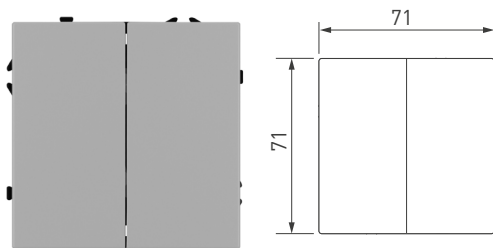

Рамка пластиковая на 4 поста, под встраиваемый механизм.
Цвет — никель, с Soft-Touch покрытием.
Среднего уровня герметичности IP20.
Ориентация монтажа горизонтальная.
Габаритные размеры: 294×81×8.55 мм.

059420

SWT-NOBE-MK02-SFPL-IS (230V, 10A)

Механизм выключателя света клавишный на 1 пост 2 клавиши (непроходной).
Цвет — никель, с Soft-Touch покрытием.
Без фронтальной рамки.
Уровень пылевлагозащиты IP20.
Устанавливается в стандартный подрозетник круглого сечения диаметром 60 мм.
Габаритные размеры: 71×71×52 мм.

059435

SWT-NORF-MKR2-SFPI-IS (230V, 10A)