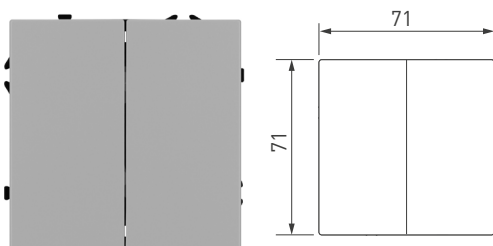

Механизм выключателя управления шторами на 1 пост 2 перекидные клавиши.
Цвет — никель, с Soft-Touch покрытием.
Без фронтальной рамки.
Уровень пылевлагозащиты IP20.
Устанавливается в стандартный подрозетник круглого сечения диаметром 60 мм.
Габаритные размеры: 71×71×52 мм.

059443

SCT-NORF-MUAA-SFPI-IS (230V, 16A)