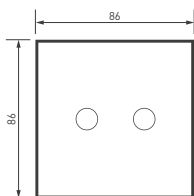

050040

SWT-OMALI-S02-ZB-BK (250V, 10A, Zigbee)

Выключатель света из серии OMALI оснащен двумя сенсорными клавишами для управления. Благодаря функции беспроводного управления по протоколу Zigbee вы можете управлять всеми доступными функциями из любой точки. Стеклопанель глянцевая позволяет гармонично встроить в интерьер любого современного дизайн-проекта. Контактная часть присоединяется при помощи винтовых зажимов, а усиленная алюминиевая рамка надежно фиксирует механизм в установочном подрозетнике.

Сенсорный выключатель света на 1 пост 2 клавиши.

Цвет — черный. Клавиши имеют статичную LED-подсветку синего свечения.

Уровень пылевлагозащиты IP20. Выключатель устанавливается в стандартный подрозетник круглого сечения диаметром 60 мм.