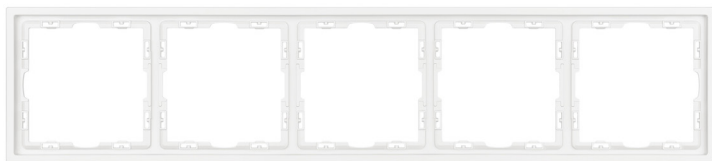

ЦВЕТ БЕЛЫЙ КВАРЦ

054227

FRM-NOBE-SFPL-5-WH

Рамка пластиковая на 5 постов, под встраиваемый механизм.
Цвет — белый кварц, с Soft-Touch покрытием.
Среднего уровня герметичности IP20.
Ориентация монтажа горизонтальная.
Габаритные размеры: 365×81×8.55 мм.

054234

SWT-NOBE-MKX1-SFPL-WH (230V, 10A)