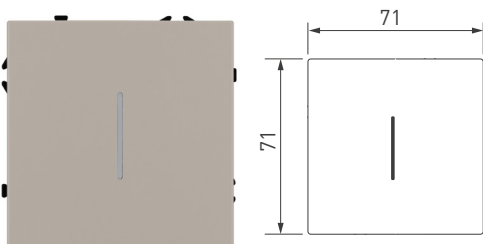

Рамка пластиковая на 3 поста, под встраиваемый механизм.
Цвет — кашемир, с Soft-Touch покрытием.
Среднего уровня герметичности IP20.
Ориентация монтажа горизонтальная.
Габаритные размеры: 223×81×8.55 мм.

059424

LED SWT-NOBE-MK01-SFPL-L-CA (230V, 10A)