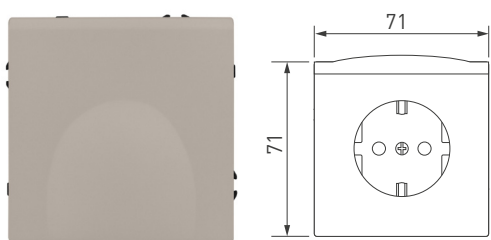

Механизм розетки с заземлением и влагозащитной крышкой на 1 пост.
Цвет — кашемир, с Soft-Touch покрытием.
Без фронтальной рамки.
Уровень пылевлагозащиты IP44.
Устанавливается в стандартный подрозетник круглого сечения диаметром 60 мм.
Габаритные размеры: 71×71×45 мм.