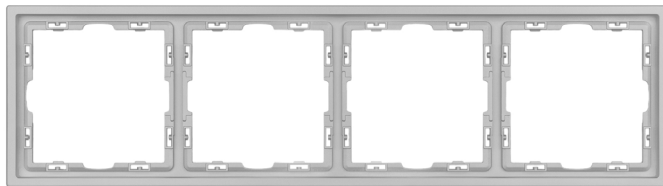

ЦВЕТ НИКЕЛЬ

059461

FRM-NOBE-SFPL-4-IS