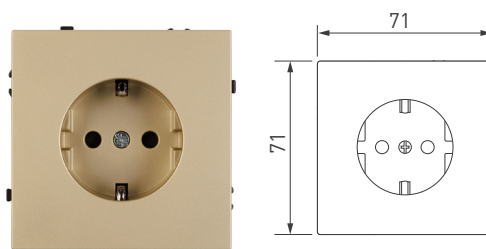

054278

SCT-NORF-MFU1-SFPI -GD (230V, 16A)

Механизм розетки с заземлением на 1 пост.
Цвет — золотой песок, с Soft-Touch покрытием.
Без фронтальной рамки.
Уровень пылевлагозащиты IP20.
Устанавливается в стандартный подрозетник круглого сечения диаметром 60 мм.
Габаритные размеры: 71×71×44 мм.