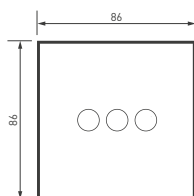

050047

SWT-OMALI-S03-ZB-GR (250V, 10A, Zigbee)

Выключатель света из серии OMALI оснащен тремя сенсорными клавишами для управления. Благодаря функции беспроводного управления по протоколу Zigbee вы можете управлять всеми доступными функциями из любой точки. Стеклопанель глянцевая позволяет гармонично встроить в интерьер любого современного дизайн-проекта. Контактная часть присоединяется при помощи винтовых зажимов, а усиленная алюминиевая рамка надежно фиксирует механизм в установочном подрозетнике.

Сенсорный выключатель света на 1 пост 3 клавиши.

Цвет — серебристый. Клавиши имеют статичную LED-подсветку синего свечения.

Уровень пылевлагозащиты IP20. Выключатель устанавливается в стандартный подрозетник круглого сечения диаметром 60 мм.