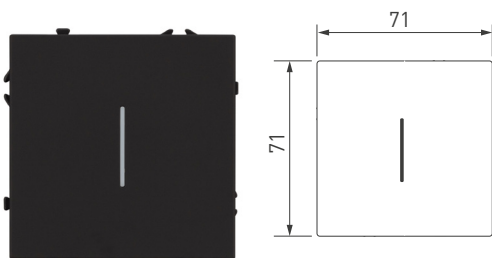

ЦВЕТ ЧЕРНЫЙ ОНИКС

054228

FRM-NOBE-SFPL-5-BK

Рамка пластиковая на 5 постов, под встраиваемый механизм.
Цвет — черный оникс, с Soft-Touch покрытием.
Среднего уровня герметичности IP20.
Ориентация монтажа горизонтальная.
Габаритные размеры: 365×81×8.55 мм.

054261

LED SWT-NOBE-MKP1-SFPL-L-BK (230V, 10A)

Механизм выключателя света клавишный на 1 пост 1 клавиша (проходной).
Цвет — черный оникс, с Soft-Touch покрытием.
Клавиша имеет активную LED-подсветку синего свечения.
Без фронтальной рамки.
Уровень пылевлагозащиты IP20.
Устанавливается в стандартный подрозетник круглого сечения диаметром 60 мм.
Габаритные размеры: 71×71×52 мм.

054258

I FD SWT-NOBF-MK01-SFPL-L-BK (230V, 10A)

Механизм выключателя света клавишный на 1 пост 1 клавиша (непроходной).
Цвет — черный оникс, с Soft-Touch покрытием.
Клавиша имеет активную LED-подсветку синего свечения.
Без фронтальной рамки.
Уровень пылевлагозащиты IP20.
Устанавливается в стандартный подрозетник круглого сечения диаметром 60 мм.
Габаритные размеры: 71×71×52 мм.