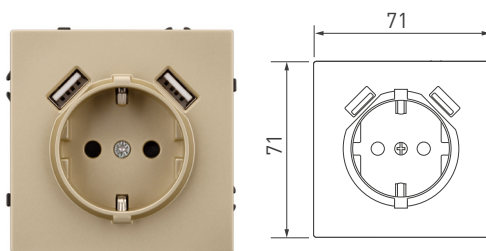

054290

SCT-NORF-MUAA-SFPI -GD (230V, 16A)

Механизм розетки с заземлением 1 пост + 2 USB-порта (Type A + A).
Цвет — золотой песок с Soft-Touch покрытием.
Без фронтальной рамки.
Уровень пылевлагозащиты IP20.
Устанавливается в стандартный подрозетник круглого сечения диаметром 60 мм.
Габаритные размеры: 71×71×53 мм.