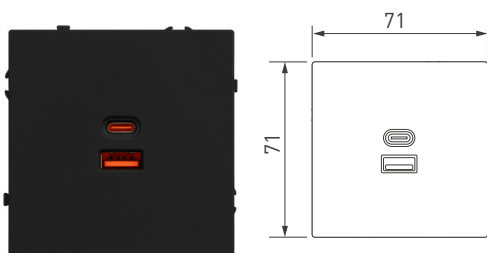

### 054317

SCT-NORF-MUAC-SFPI-FC-BK (65W, QC3)

Механизм розетки с быстрой зарядкой на 2 USB-порта (Type A + C).  
 Цвет — черный оникс, с Soft-Touch покрытием.  
 Без фронтальной рамки.  
 Уровень пылевлагозащиты IP20.  
 Устанавливается в стандартный подрозетник круглого сечения диаметром 60 мм.  
 Габаритные размеры: 71×71×42 мм.