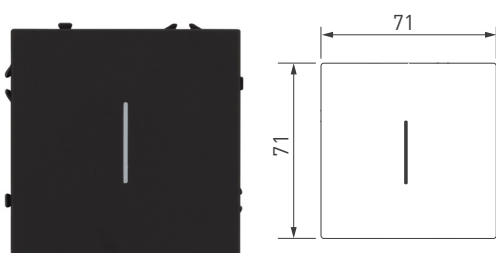

Механизм выключателя света клавишный на 1 пост 1 клавиша (проходной).
Цвет — черный оникс, с Soft-Touch покрытием.
Клавиша имеет активную LED-подсветку синего свечения.
Без фронтальной рамки.
Уровень пылевлагозащиты IP20.
Устанавливается в стандартный подрозетник круглого сечения диаметром 60 мм.
Габаритные размеры: 71×71×52 мм.

054258

I FD SWT-NOBF-MK01-SFPL-L-BK (230V, 10A)