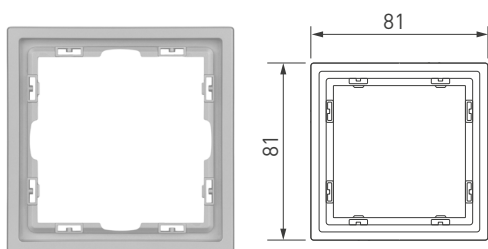

СЕРИЯ NOBE

Современный дизайн.

Дизайн в стиле Баухауса — строгие геометрические формы, четкие линии и функциональность каждого элемента.

Мягкий звук нажатия кнопок.

Истинное удовольствие от взаимодействия с выключателями NOBE.

Высококачественное покрытие Soft Touch.

Приятные ощущения в каждом прикосновении. Покрытие устойчиво к загрязнениям и надолго сохраняет первоначальный вид.

Поддержка технологии QUICK CHARGE 3.

Быстрая зарядка гаджетов благодаря повышенной мощности 65 Вт.

Несколько функций в одном устройстве.

Розетка 230 В, разъемы USB Type-A и Type-C в одном слоте.

Подсветка кнопок.

Комфортное управление освещением в любое время суток.

Устойчивость к возгоранию.

Использование специальных материалов в конструкции серии NOBE снижает риск возникновения пожара.

Защитные шторки в базовой комплектации.

Безопасность для детей.

Профессиональный подход к управлению светом*.

Управление яркостью, цветовой температурой и цветом свечения любых светильников и светодиодных лент.

* Управление по TUYA, TRIAC + RF, Wi-Fi + TRIAC, Zigbee + TRIAC, DMX512 и DALI. Устройства совместимы с пультами серии SMART и голосовыми помощниками.

ЦВЕТ НИКЕЛЬ

059455

FRM-NOBF-SFPI -1-IS

Рамка пластиковая на 1 пост, под встраиваемый механизм.
Цвет — никель, с Soft-Touch покрытием.
Среднего уровня герметичности IP20.
Ориентация монтажа горизонтальная.
Габаритные размеры: 81×81×8.55 мм.