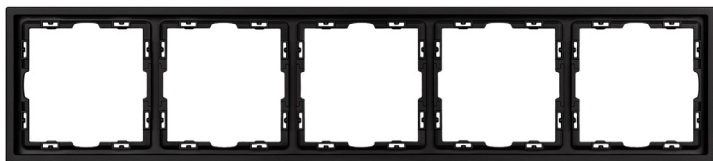

ЦВЕТ ЧЕРНЫЙ ОНИКС

054228

FRM-NOBE-SFPL-5-BK

Рамка пластиковая на 5 постов, под встраиваемый механизм.
Цвет — черный оникс, с Soft-Touch покрытием.
Среднего уровня герметичности IP20.
Ориентация монтажа горизонтальная.
Габаритные размеры: 365×81×8.55 мм.

054261

LED SWT-NOBE-MKP1-SFPL-L-BK (230V, 10A)