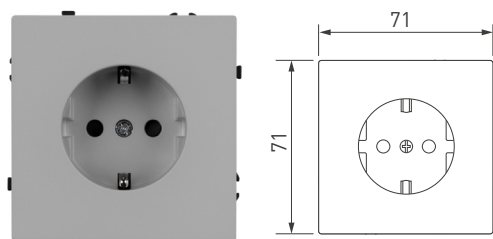

Механизм розетки с заземлением на 1 пост.
Цвет — никель, с Soft-Touch покрытием.
Без фронтальной рамки.
Уровень пылевлагозащиты IP20.
Устанавливается в стандартный подрозетник круглого сечения диаметром 60 мм.
Габаритные размеры: 71×71×44 мм.