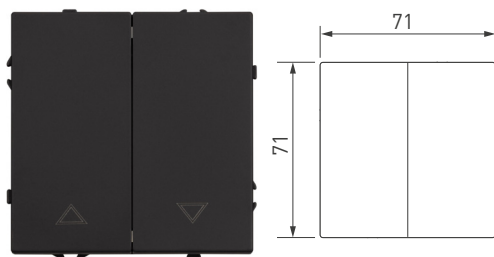

ЦВЕТ ЧЕРНЫЙ ОНИКС

054273

SWT-NOBE-MKR2-SFPL-BK (230V, 10A)

Механизм выключателя управления шторами на 1 пост 2 перекидные клавиши.
Цвет — черный оникс, с Soft-Touch покрытием.
Без фронтальной рамки.
Уровень пылевлагозащиты IP20.
Устанавливается в стандартный подрозетник круглого сечения диаметром 60 мм.
Габаритные размеры: 71×71×52 мм.