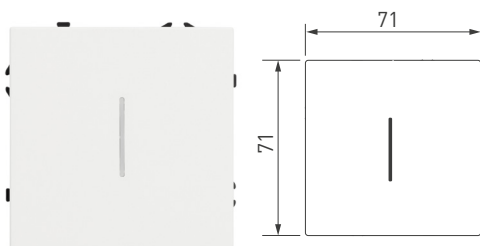

ЦВЕТ БЕЛЫЙ КВАРЦ

054232

LED SWT-NOBE-MK01-SFPL-L-WH (230V, 10A)

Механизм выключателя света клавишный на 1 пост 1 клавиша (непроходной).
Цвет — белый кварц, с Soft-Touch покрытием.
Клавиша имеет активную LED-подсветку синего свечения.
Без фронтальной рамки.
Уровень пылевлагозащиты IP20.
Устанавливается в стандартный подрозетник круглого сечения диаметром 60 мм.
Габаритные размеры: 71×71×52 мм.