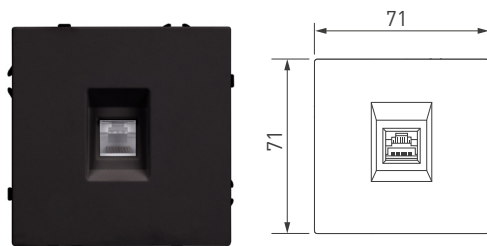

054305

SCT-NORF-MPC1-SFPI-BK (RJ-45, CAT6)

Механизм компьютерной розетки на 1 пост 6 категории.
Цвет — черный оникс, с Soft-Touch покрытием.
Без фронтальной рамки.
Уровень пылевлагозащиты IP20.
Тип подключаемого разъема — RJ45.
Устанавливается в стандартный подрозетник круглого сечения диаметром 60 мм.
Габаритные размеры: 71×71×42 мм.