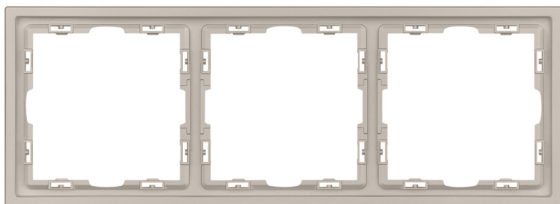

ЦВЕТ КАШЕМИР

059458

FRM-NOBE-SFPL-3-CA