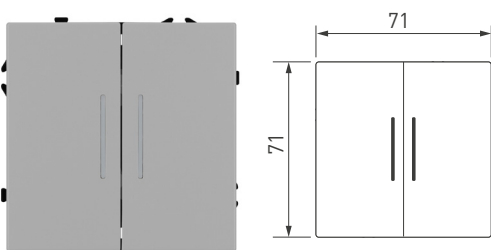

059418

LED SWT-NOBE-MK02-SFPL-L-IS (230V, 10A)

Механизм выключателя света клавишный на 1 пост 2 клавиши (непроходной).
Цвет — никель, с Soft-Touch покрытием.
Клавиши имеют активную LED-подсветку синего свечения.
Без фронтальной рамки.
Уровень пылевлагозащиты IP20.
Устанавливается в стандартный подрозетник круглого сечения диаметром 60 мм.
Габаритные размеры: 71×71×52 мм.