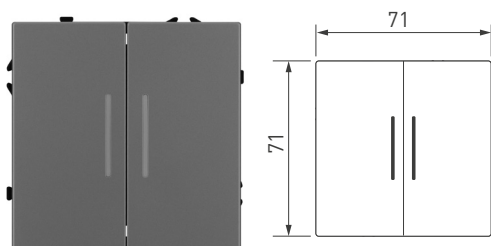

Механизм выключателя света клавишный на 1 пост 2 клавиши (проходной).
Цвет — серый базальт, с Soft-Touch покрытием.
Клавиши имеют активную LED-подсветку синего свечения.
Без фронтальной рамки.
Уровень пылевлагозащиты IP20.
Устанавливается в стандартный подрозетник круглого сечения диаметром 60 мм.
Габаритные размеры: 71×71×52 мм.