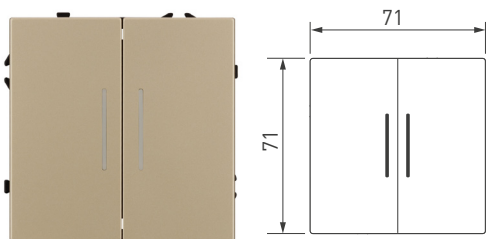

ЦВЕТ ЗОЛОТОЙ ПЕСОК

054265

LED SWT-NOBE-MK02-SFPL-L-GD (230V, 10A)

Механизм выключателя света клавишный на 1 пост 2 клавиши (непроходной).
Цвет — золотой песок, с Soft-Touch покрытием.
Без фронтальной рамки.
Уровень пылевлагозащиты IP20.
Устанавливается в стандартный подрозетник круглого сечения диаметром 60 мм.
Габаритные размеры: 71×71×52 мм.