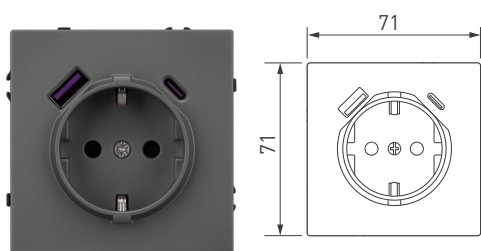

054287

SCT-NORF-MUAC-SFPI -GR (230V, 16A)

Механизм розетки с заземлением 1 пост + 2 USB-порта (Type A + C).
Цвет — серый базальт, с Soft-Touch покрытием.
Без фронтальной рамки.
Уровень пылевлагозащиты IP20.
Устанавливается в стандартный подрозетник круглого сечения диаметром 60 мм.
Габаритные размеры: 71×71×53 мм.