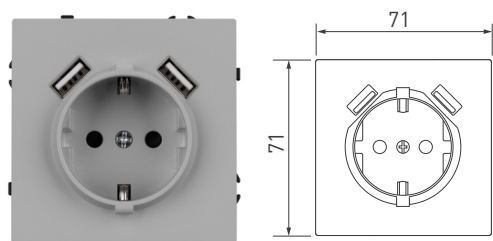

Механизм розетки с заземлением 1 пост + 2 USB-порта (Type A + A).
Цвет — никель, с Soft-Touch покрытием.
Без фронтальной рамки.
Уровень пылевлагозащиты IP20.
Устанавливается в стандартный подрозетник круглого сечения диаметром 60 мм.
Габаритные размеры: 71×71×53 мм.

059453

SCT-NOBE-MEU1-SFPL-IS (230V, 16A)