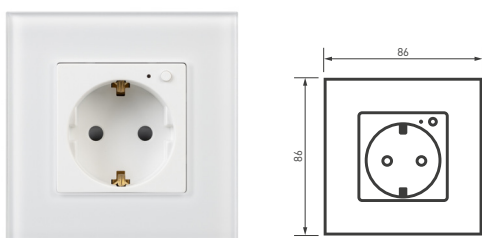

050215

SCT-OMALI I-FU7R1-PI-WH (240V, 16A, Zigbee)

Умная розетка из серии OMALI с функцией беспроводного управления по протоколу Zigbee. Видимая часть механизма выполнена из высококачественного пластика, с фронтальной рамкой из закаленного стекла. Контактная часть присоединяется при помощи винтовых зажимов, а усиленная алюминиевая рамка надежно фиксирует механизм в установочном подрозетнике. Помимо беспроводного управления на корпусе размещена физическая операционная кнопка с индикатором. А встроенный датчик мониторинга энергопотребления позволяет получать достоверные данные о потреблении энергоресурсов подключенных устройств. Умная розетка на 1 пост. Цвет — белый. Уровень пылевлагозащиты IP20. Устанавливается в стандартный подрозетник 220 В (арт. 044895).