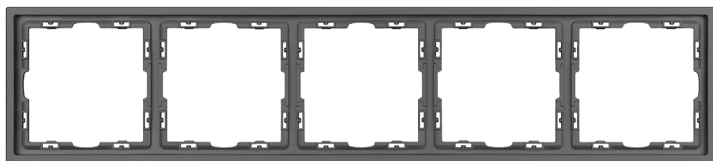

ЦВЕТ СЕРЫЙ БАЗАЛЬТ

054230

FRM-NOBE-SFPL-5-GR

Рамка пластиковая на 5 постов, под встраиваемый механизм.
Цвет — серый базальт, с Soft-Touch покрытием.
Среднего уровня герметичности IP20.
Ориентация монтажа горизонтальная.
Габаритные размеры: 365×81×8.55 мм.

054245

SWT-NOBE-MK01-SFPL-GR (230V, 10A)