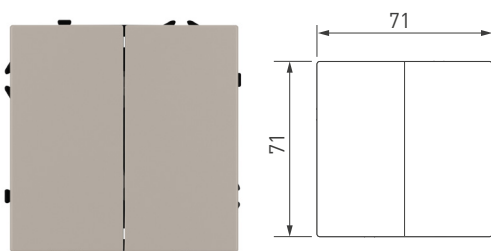

Рамка пластиковая на 2 поста, под встраиваемый механизм.
Цвет — кашемир, с Soft-Touch покрытием.
Среднего уровня герметичности IP20.
Ориентация монтажа горизонтальная.
Габаритные размеры: 152×81×8.55 мм.

059419

SWT-NOBE-MK02-SFPL-CA (230V, 10A)

Механизм выключателя света клавишный на 1 пост 2 клавиши (непроходной).
Цвет — кашемир, с Soft-Touch покрытием.
Без фронтальной рамки.
Уровень пылевлагозащиты IP20.
Устанавливается в стандартный подрозетник круглого сечения диаметром 60 мм.
Габаритные размеры: 71×71×52 мм.

059440

SWT-NORF-MKR2-SFPI-IS (230V, 10A)