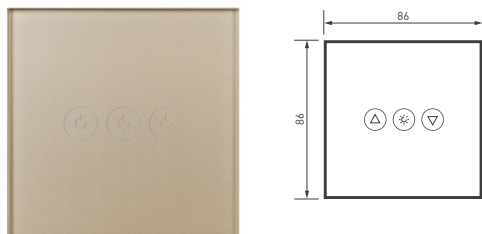

050048

SWT-OMALI I-S03-7B-GD (250V, 10A, Zigbee)

Выключатель света из серии OMALI оснащен тремя сенсорными клавишами для управления. Благодаря функции беспроводного управления по протоколу Zigbee, вы можете управлять всеми доступными функциями из любой точки. Стеклопанель глянцевая позволяет гармонично встроить в интерьер любого современного дизайн-проекта. Контактная часть присоединяется при помощи винтовых зажимов, а усиленная алюминиевая рамка надежно фиксирует механизм в установочном подрозетнике. Сенсорный выключатель света на 1 пост 3 клавиши. Цвет — золотой. Клавиши имеют статичную LED-подсветку синего свечения. Уровень пылевлагозащиты IP20. Выключатель устанавливается в стандартный подрозетник круглого сечения диаметром 60 мм.