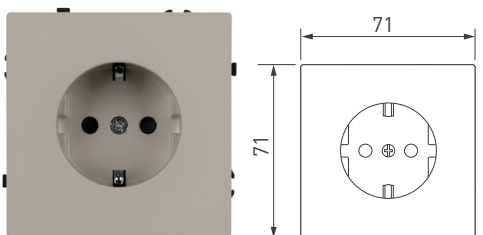

Механизм розетки с заземлением на 1 пост.
Цвет — кашемир, с Soft-Touch покрытием.
Без фронтальной рамки.
Уровень пылевлагозащиты IP20.
Устанавливается в стандартный подрозетник круглого сечения диаметром 60 мм.
Габаритные размеры: 71×71×44 мм.