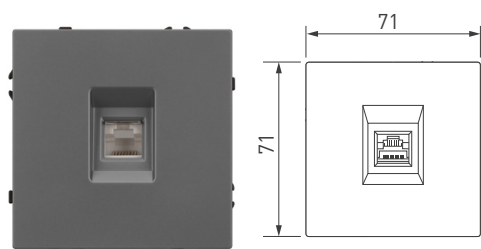

054307

SCT-NORF-MPC1-SFPI -GR (RJ-45, CAT6)

Механизм компьютерной розетки на 1 пост 6 категории.
Цвет — серый базальт, с Soft-Touch покрытием.
Без фронтальной рамки.
Уровень пылевлагозащиты IP20.
Тип подключаемого разъема — RJ45.
Устанавливается в стандартный подрозетник круглого сечения диаметром 60 мм.
Габаритные размеры: 71×71×42 мм.