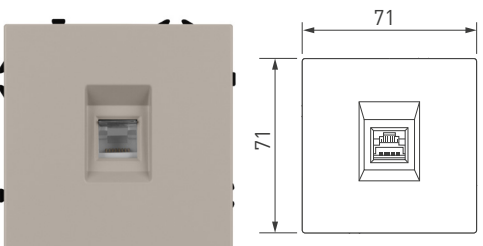

Механизм выключателя света клавишный на 1 пост 1 клавиша (непроходной).
Цвет — кашемир, с Soft-Touch покрытием.
Клавиша имеет активную LED-подсветку синего свечения.
Без фронтальной рамки.
Уровень пылевлагозащиты IP20.
Устанавливается в стандартный подрозетник круглого сечения диаметром 60 мм.
Габаритные размеры: 71×71×52 мм.

059438

SCT-NORF-MPC1-SFPI-CA (RJ-45, CAT6)

Механизм компьютерной розетки на 1 пост 6 категории.
Цвет — кашемир, с Soft-Touch покрытием.
Без фронтальной рамки.
Уровень пылевлагозащиты IP20.
Тип подключаемого разъема — RJ45.
Устанавливается в стандартный подрозетник круглого сечения диаметром 60 мм.
Габаритные размеры: 71×71×42 мм.

059452

SCT-NORF-MFU1-SFPI-CA (230V, 16A)