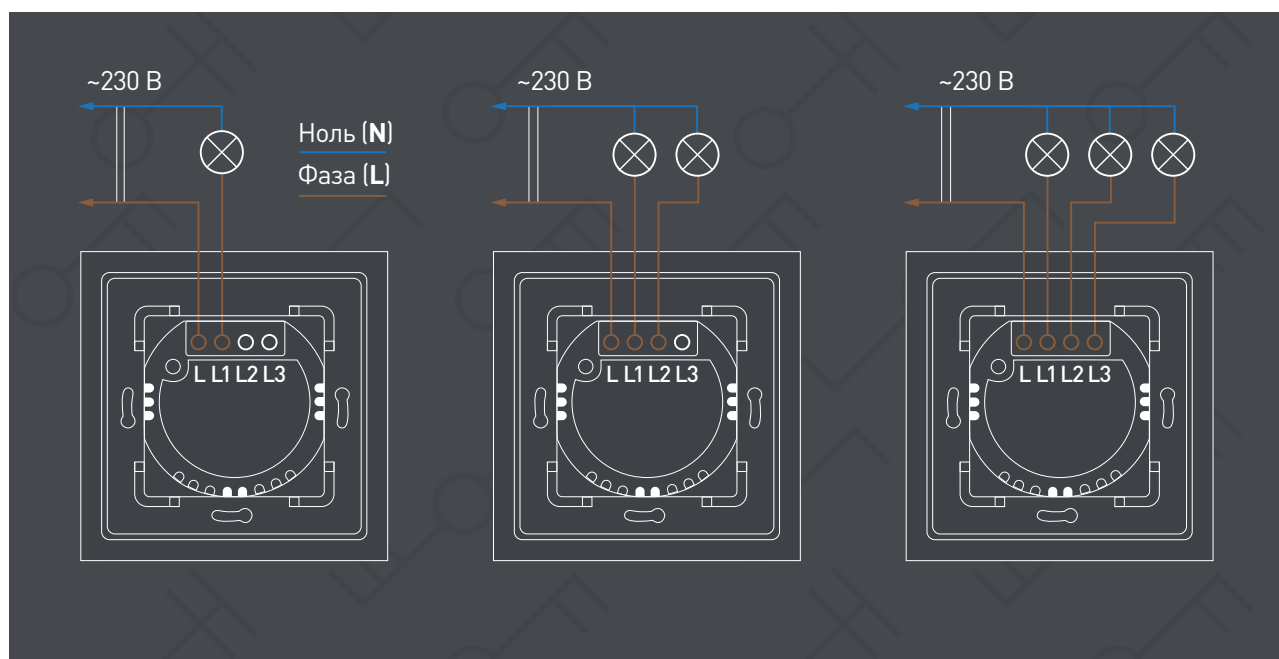

СЕРИЯ OMALI

Интеграция в умный дом.

Выключатели и розетки работают с экосистемой TUYA и легко встраиваются в существующую инфраструктуру умного дома. Управление с помощью сенсорных кнопок, приложения Smart Life и голосовых помощников.

Поддержка протокола Zigbee.

Беспроводное управление, большой радиус действия, высокая скорость отклика. Даже если интернет отключится, умный дом продолжит работать.

Настройка сценариев.

Возможность создавать сценарии освещения.

Управлением голосом.

Поддерживают работу с распространенными голосовыми ассистентами.

Технологичное сенсорное управление.

Лицевая панель из закаленного стекла — долговечность и защита от механических повреждений и отпечатков. Достаточно легкого касания, чтобы включить свет.

LED-индикация.

Комфортное управление освещением в любое время суток.

Мониторинг энергопотребления.

Умные розетки передают данные о расходе электроэнергии в приложение.

Легкость установки при замене старых выключателей.

Не требуется подключение нейтрального провода*.

*Схема подключения при замене старых выключателей.