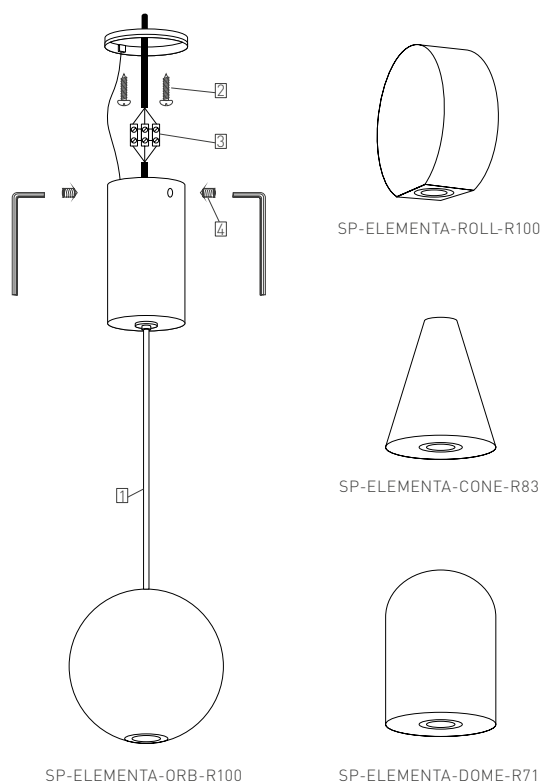

* Указано типовое значение.

УСТАНОВКА И ПОДКЛЮЧЕНИЕ

- Используя ключ из комплекта поставки, открутите винты крепления монтажного основания [4] и снимите его.
- Используя метизы [2] из комплекта поставки, закрепите монтажное основание светильника на потолке.
- Подключите провода сетевого питания AC 230 В к клеммной колодке светильника [3], соблюдая маркировку проводов питания: L — коричневый, «фаза»; N — синий, «ноль»; PE — желто-зеленый, «земление».
- Присоедините светильник к монтажному основанию и закрепите винтами [4].
- Включите питание светильника и проверьте его работоспособность.
- При необходимости отрегулируйте высоту подвеса плафона светильника [1], для чего измените длину подвесных тросов с помощью цангового зажима.

Рис. 1. Установка и подключение светильника