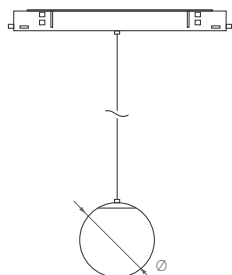

3000 К

4000 К

CRI>90

IP20
Корпус из алюминия

300°
Материал плафона матовое стекло

48 В

Длина регулируемого подвеса 1500 мм

MAGORIENT