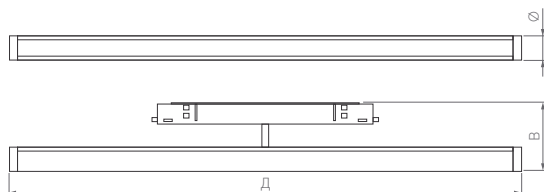

230 В | 48 В

Д(Длина)×Ш(Ширина)×В(Высота)

235×22×42 мм

462×22×42 мм

690×22×42 мм

8 Вт

16 Вт

24 Вт

180°

КОРПУС

TUBE TURN

TUBE CORNER*

* Модификация TUBE CORNER

TUBE

Д(Длина)×Ø(Диаметр)×В(Высота)

600×Ø30×81 мм