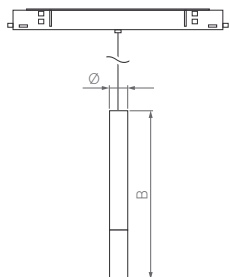

Высота с учетом регулируемого подвеса <2000 мм

STICK HANG

Ø(Диаметр)×B(Высота)

Ø20×450 мм

6 Вт

100 лм

3 года
гарантии

3000 К

4000 К

CRI>90

IP20
Корпус из алюминия

180°

48 В