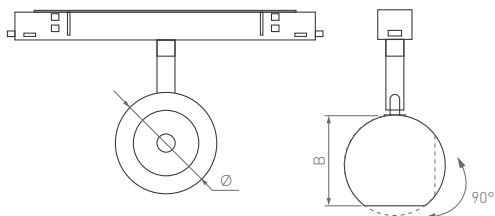

ORB

КОРПУС

Ø(Диаметр)×B(Высота)

Ø65×59 мм

10 Вт

800 лм

3 года
гарантии

3000 К

4000 К

CRI>90

IP20
Корпус из алюминия

35°

48 В