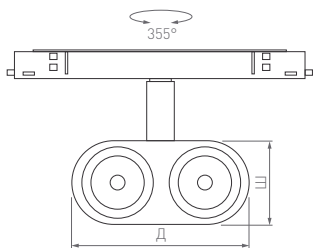

BLUM

КОРПУС

Д(Длина)×Ш(Ширина)×В(Высота)

89×80×49 мм

12 Вт

900 лм

3 года
гарантии

3000 К

4000 К

CRI>90

IP20
Корпус из алюминия

40°
Материал экрана PC

48 В