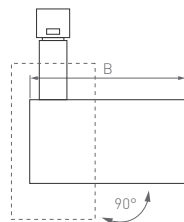

BLUM

КОРПУС

Д(Длина)×Ш(Ширина)×В(Высота)

89×80×49 мм

12 Вт

900 лм

3 года
гарантии

3000 К

4000 К

CRI>90

IP20
Корпус из алюминия

40°
Материал экрана PC

48 В